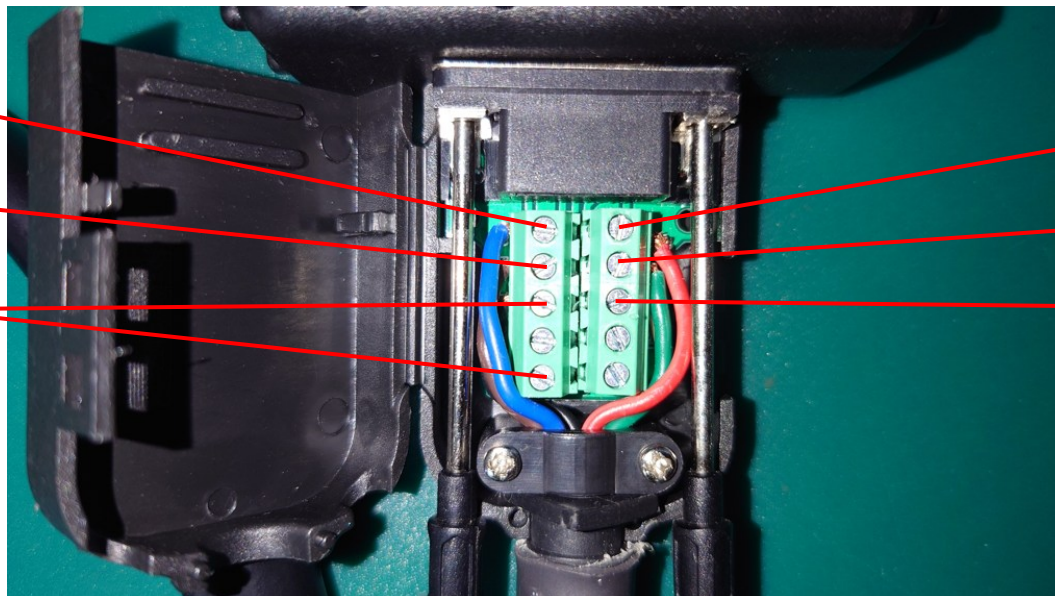

## 串口

蓝: CAN2 L

棕: CAN1 L

黑: 电源 -

红: 电源+

绿: CAN2 H

白: CAN1 H

**KION<sup>®</sup>**