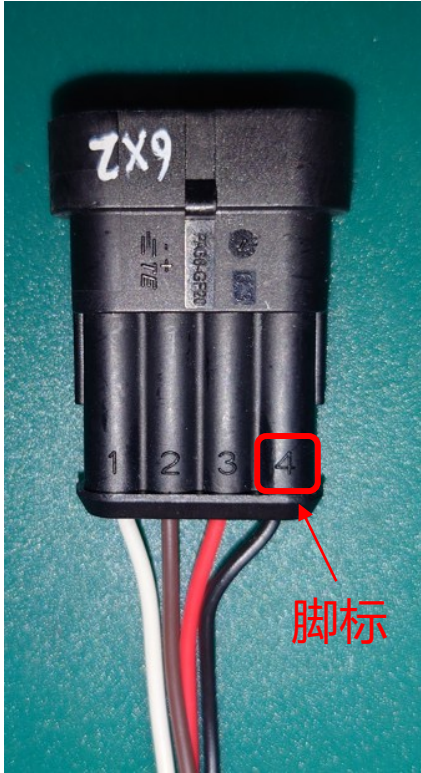

KEYS 接线说明

扁口

- 1: CAN1 H
- 2: CAN1 L
- 3: 电源+
- 4: 电源-